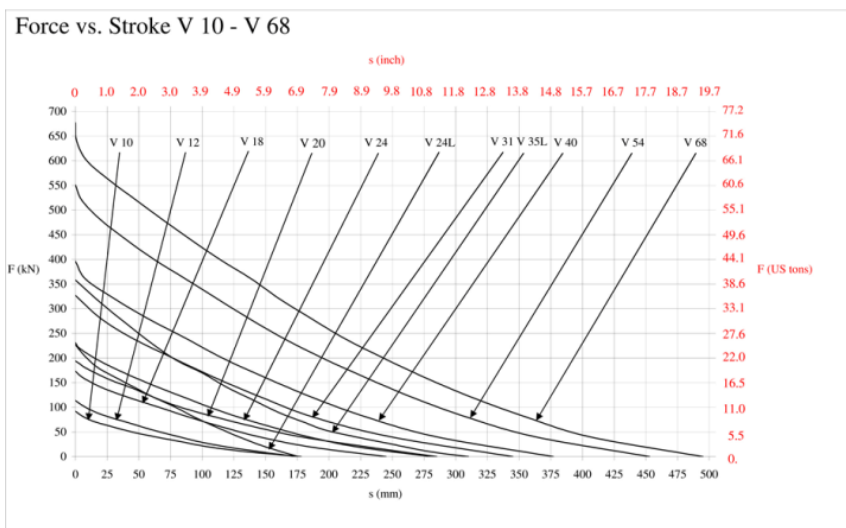

# Hefkussens Hoge Druk (8 bar)

Produkt	Artikel nr.	Hefkracht, max. ton	Hefhoogte, max. cm	Afmetingen cm	Luchtverbruik, max. Liter	Gewicht, ca. kg
V 1	1314009300	1	7,5	14 x 13	2,7	0,5
V 3	1314009500	3,3	12	25,5 x 20	15,8	1
V 5	1314018200	5,7	14,5	28 x 28	28,4	1,4
V 6	1314009600	6,4	16,5	29,5 x 29,5	39,6	1,9
V 10	1314002200	9,6	20,3	37 x 37	82,8	3,3
V 12	1314002400	12	20	32 x 52	96,3	3,9
V 18	1314002500	17,7	27	47 x 52	195,3	5,7
V 20	1314011800	19,4	28	48 x 58	224,1	6,2
V 24	1314002600	24	30,6	52 x 62	296,1	7,2
V 24 L	1314002700	24	20,1	31 x 102	211,5	6,8
V 31	1314002800	31,4	37	65 x 69	517,5	10,1
V 35 L	1314018300	35,8	31	43 x 115	349,4	10
V 40	1314002900	39,6	40,2	78 x 69	675	12,2
V 48	1314028300	49,3	45,5	82 x 82	900	14,4
V 54	1314003000	54,4	47,8	86 x 86	1 117,8	17,3
V 68	1314003100	67,7	52	95 x 95	1 457,1	20,7

De hefkussens V 1 - V 40 (8 bar) hebben een hoogte van 2,5 cm

De hefkussens V 48 - V 68 (8 bar) hebben een hoogte van 2,8 cm

L = Langwerpige hefkussens

- Werkdruk: 8 bar
- Test druk: 14 bar
- barstdruk ten minste 32 bar

---

Aansluitslang met 8 bar overdrukventiel  
Lengte: 0,8 meter  
Kleuren: rood en geel

---

Dubbele bedieningsunit kunststof met dodeman handels

---

Dubbele bedieningsunit aluminium met drukknoppen

---

Enkele bedieningsunit aluminium met drukknoppen