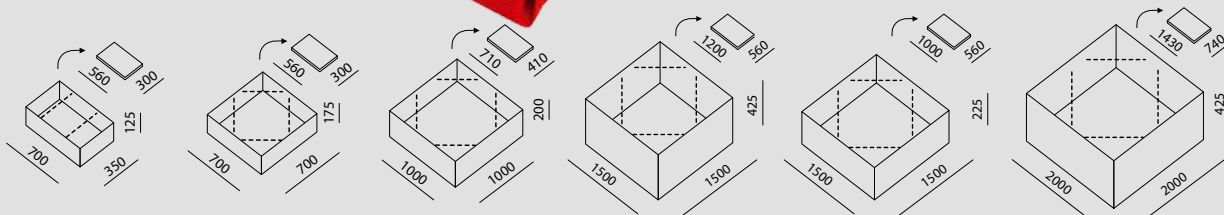

# Multi-functionele ECCOTARP ET

Dient als een multi-functionele opvangbak voor de bescherming van de mensen en het milieu. Snel en gemakkelijk inzetbaar voor het opvangen van alle lekkages en afval.

- Kan dienst doen als mobiel bad voor hygiëne of reiniging.
- Geschikt voor korte termijn opslag van petroleum producten en chemicaliën.
- Bestand tegen chemische stoffen (raadpleeg de chemische bestendigheidlijst)
- Een niveau indicator duidt aan hoeveel vloeistof er opgevangen is.
- Materiaal: PES, PVC oppervlak, kleur rood.

→  
Draagbaar  
↘  
Beschermerhoes

↗  
↘  
Toepassingen

↖  
Practische  
Opvangbak

Type	ET 01 S	ET 02 M	ET 03 L	ET 04 XL	ET 041 XL	ET 05 XXL
<b>Afmetingen (bak)</b>	350 x 700 x 125 mm	700 x 700 x 175 mm	1000 x 1000 x 200 mm	1500 x 1500 x 425 mm	1500 x 1500 x 225 mm	2000 x 2000 x 425 mm
<b>Inhoud</b>	25l	75l	175l	900l	450l	1600l
<b>Afmetingen (uitgevouwd)</b>	950 x 350 mm	1050 x 700 mm	1400 x 1000 mm	2300 x 1500	1900 x 1500	2850 x 2000 mm
<b>Afmetingen (opgevouwd)</b>	560 x 300 x 115 mm	560 x 300 x 115 mm	710 x 410 x 130 mm	1200 x 560 x 130 mm	1000 x 560 x 130 mm	1430 x 740 x 80 mm
<b>Gewicht</b>	2 kg	3 kg	6 kg	16 kg	12 kg	26 kg

### Draagtas

ET 07	voor S, M, L, CARGO
ET 08	voor XL, XXL

### Mat

ET 09	voor S, M, L, CARGO	1 300 x 1 300 mm	1 kg
ET 10	voor XL, XXL	2 200 x 2 200 mm	3 kg