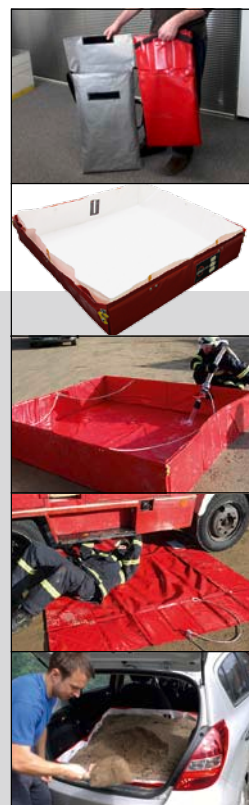

# Multi-functionele ECCOTARP ET

Dient als een multi-functionele opvangbak voor de bescherming van de mensen en het milieu. Snel en gemakkelijk inzetbaar voor het opvangen van alle lekkages en afval.

- Kan dienst doen als mobiel bad voor hygiëne of reiniging.
- Geschikt voor korte termijn opslag van petroleum producten en chemicaliën.
- Bestand tegen chemische stoffen (raadpleeg de chemische bestendigheidlijst)
- Een niveau indicator duidt aan hoeveel vloeistof er opgevangen is.
- Materiaal: PES, PVC oppervlak, kleur rood.

→  
Draagbaar  
↘  
Beschermerhoes

↗  
↘  
Toepassingen

↖  
Practische  
Opvangbak

Type	ET 01 S	ET 02 M	ET 03 L	ET 04 XL	ET 041 XL	ET 05 XXL
<b>Afmetingen (bak)</b>	350 x 700 x 125 mm	700 x 700 x 175 mm	1000 x 1000 x 200 mm	1500 x 1500 x 425 mm	1500 x 1500 x 225 mm	2000 x 2000 x 425 mm
<b>Inhoud</b>	25l	75l	175l	900l	450l	1600l
<b>Afmetingen (uitgevouwd)</b>	950 x 350 mm	1050 x 700 mm	1400 x 1000 mm	2300 x 1500	1900 x 1500	2850 x 2000 mm
<b>Afmetingen (opgevouwd)</b>	560 x 300 x 115 mm	560 x 300 x 115 mm	710 x 410 x 130 mm	1200 x 560 x 130 mm	1000 x 560 x 130 mm	1430 x 740 x 80 mm
<b>Gewicht</b>	2 kg	3 kg	6 kg	16 kg	12 kg	26 kg